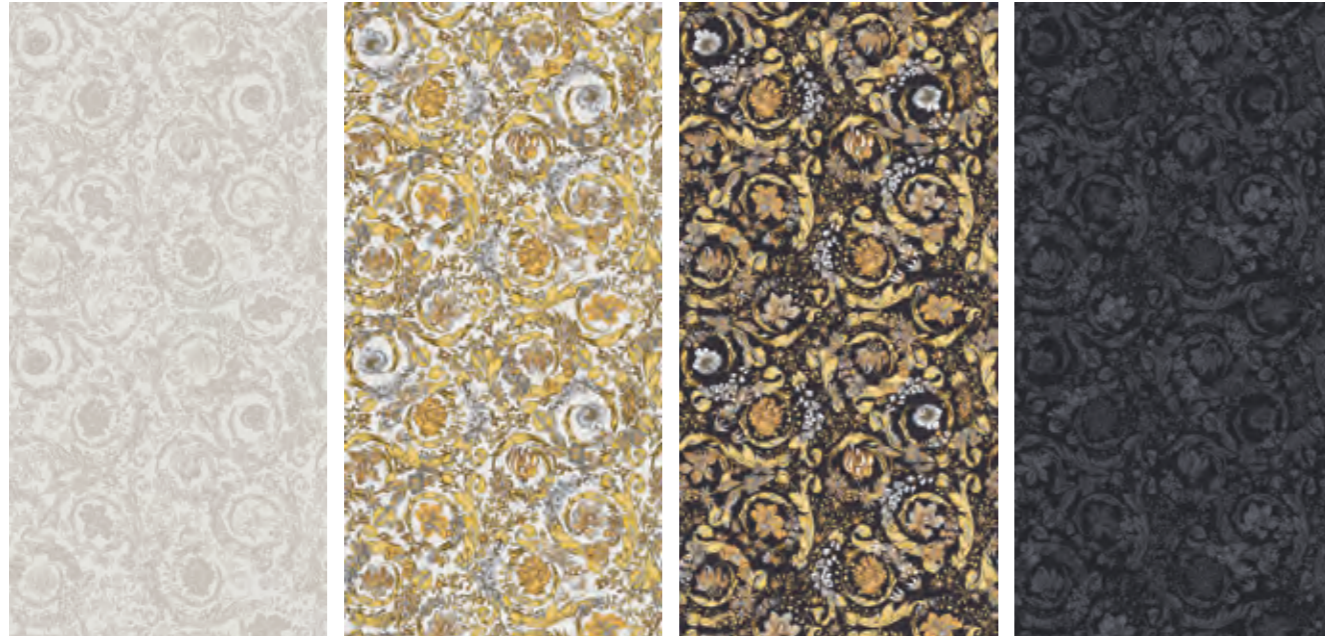

G28318
Light Blue
60x120

0011023
Watery
60x120

0011022
Pink
60x120

BAROCCO GARDEN

G28323
White
60x120

0011025
White/Gold
60x120

0011024
Black/Gold
60x120

G28322
Black
60x120

BESPOKE

Per progettare un bagno davvero "su misura" Versace Ceramics ti permette di inserire nella posa delle pareti una o più lettere, sia come iniziali, che in forma di piccolo testo. Gli esclusivi inserti "virtus gala" sono realizzati tagliando a idrogetto le piastrelle barocco garden, all'interno delle quali viene posizionato un elemento decorativo preso dall'alfabeto versace, realizzato in colori coordinati e metalli preziosi. Al momento dell'ordine, per ciascuno degli inserti previsti in Base allo schema di posa, occorre specificare la lettera richiesta per comporre il proprio messaggio customizzato.