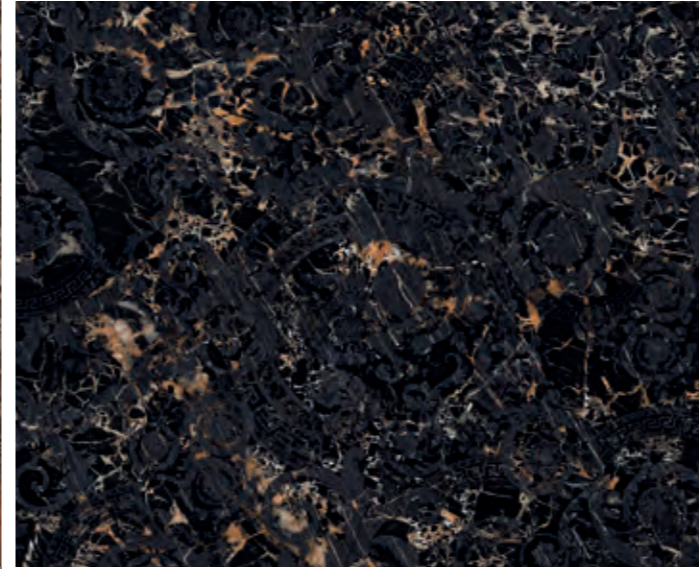

Effetto Marmo:
una scelta di stile.
Il fascino lussuoso dei
marmi più pregiati trova
la massima espressione
nel progetto **Maximvs**,
che nasce da
un'accurata selezione
di 8 diverse tipologie,
la cui bellezza naturale
viene esaltata dalle
grandi lastre e
dall'effetto scintillante
delle superfici. Nella
collezione trovano
spazio marmi di
provenienza italiana,
tradizionalmente
presenti nelle dimore
nobiliari, così come
altre varietà dal fascino
esotico, caratterizzate
da accenti di colore che
richiamano l'opulenza
delle pietre preziose.

Marble effect:
a choice of style.
The luxury fascination
of the finest marble
finds its highest
expression in the
Maximvs project,
which is the result of a
careful selection of 8
different marble types,
whose natural beauty is
enhanced by the large
slabs and the sparkling
effect of the surfaces.
The collection
includes marbles of
Italian origin, those
traditionally found in
noble residences, as
well as other varieties
with exotic appeal,
characterised by colour
accents that recall the
opulence of precious
stones.