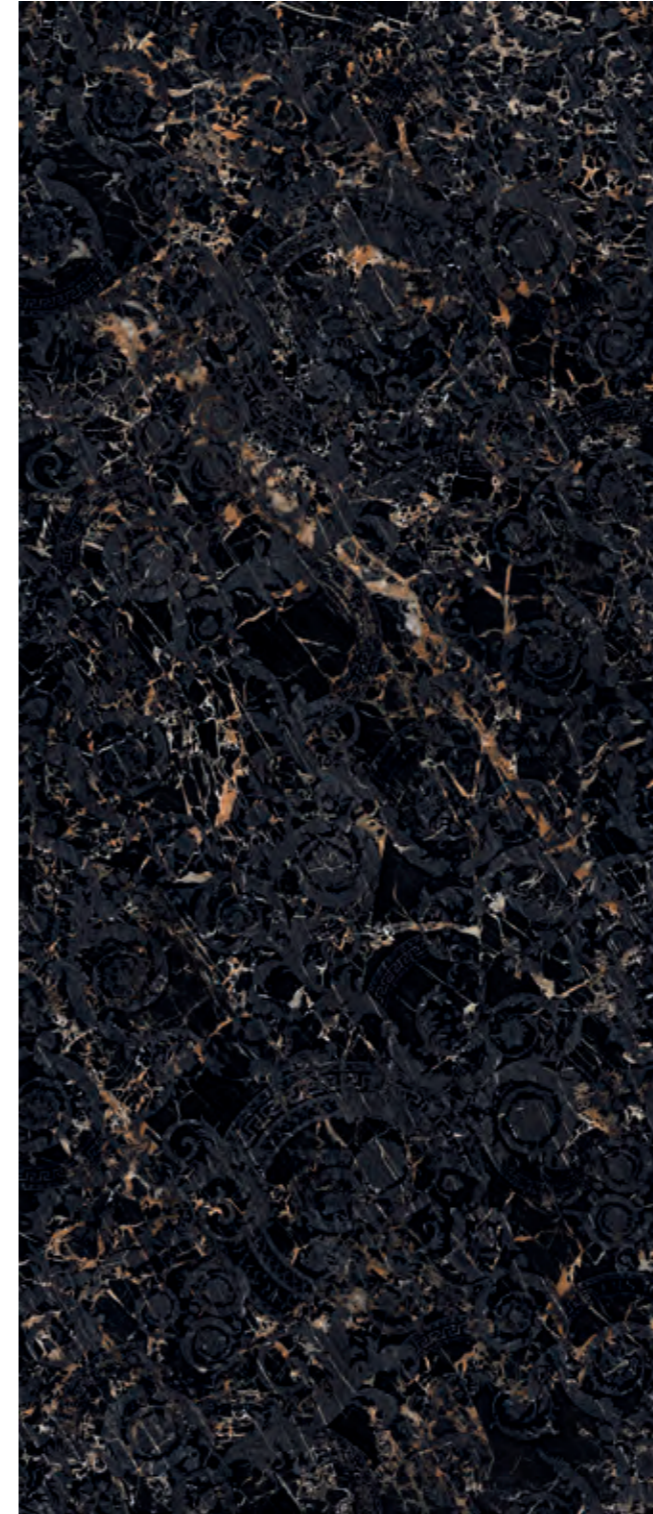

BLACK & GOLD MEGABAROCCO

		LUX	
120x280	6 MM	G67524	
120x120	9 MM	G67564	
60x120	9 MM	G67594