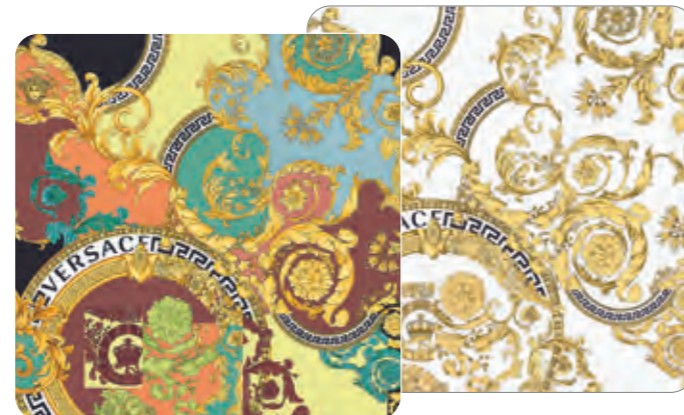

0011446
LA GRECA MIDI KAKI
120x280 - 6 MM

0011445
LA GRECA MIDI BLUE
120x280 - 6 MM

BAROCCO GARDEN

0011455
BAROCCO GARDEN WHITE
120x280 - 6 MM

0011456
BAROCCO GARDEN BLACK
120x280 - 6 MM

MEGABAROCCO

0067642
MEGABAROCCO COLOR
120x280 - 6 MM