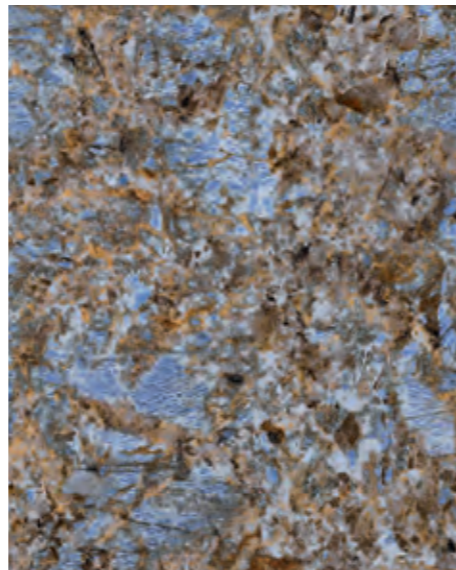

Effetto Marmo:
una scelta di stile.
Il fascino lussuoso dei
marmi più pregiati trova
la massima espressione
nel progetto **Maximvs**,
che nasce da
un'accurata selezione
di 8 diverse tipologie,
la cui bellezza naturale
viene esaltata dalle
grandi lastre e
dall'effetto scintillante
delle superfici. Nella
collezione trovano
spazio marmi di
provenienza italiana,
tradizionalmente
presenti nelle dimore
nobiliari, così come
altre varietà dal fascino
esotico, caratterizzate
da accenti di colore che
richiamano l'opulenza
delle pietre preziose.

Marble effect:
a choice of style.
The luxury fascination
of the finest marble
finds its highest
expression in the
Maximvs project,
which is the result of a
careful selection of 8
different marble types,
whose natural beauty is
enhanced by the large
slabs and the sparkling
effect of the surfaces.
The collection
includes marbles of
Italian origin, those
traditionally found in
noble residences, as
well as other varieties
with exotic appeal,
characterised by colour
accents that recall the
opulence of precious
stones.