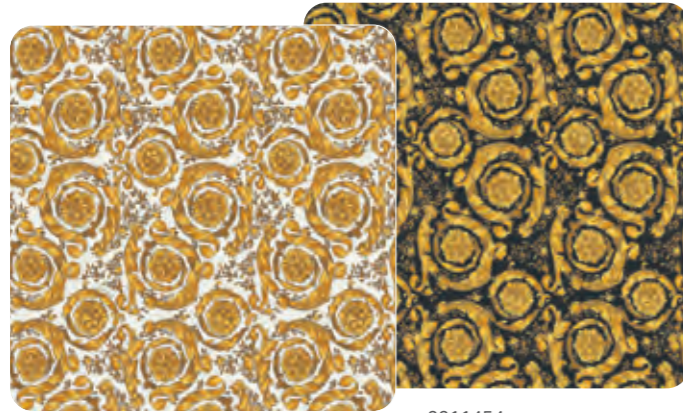

MATCHING PROPOSAL

I Wall Decor Manifesto, lastre 120x280 cm, si mixano perfettamente con i colori della serie Maximvs per dare la possibilità di creare un maggiore numero di combinazioni decorative che soddisfano le richieste più eterogenee.

The Wall Decor Manifesto, 120x280 cm slabs, mix perfectly with the colours of the Maximvs series achieving a greater number of decorative combinations that meet the most heterogeneous demands.

BAROCCO

0011453
BAROCCO WHITE
120x280 - 6 MM

0011454
BAROCCO BLACK
120x280 - 6 MM