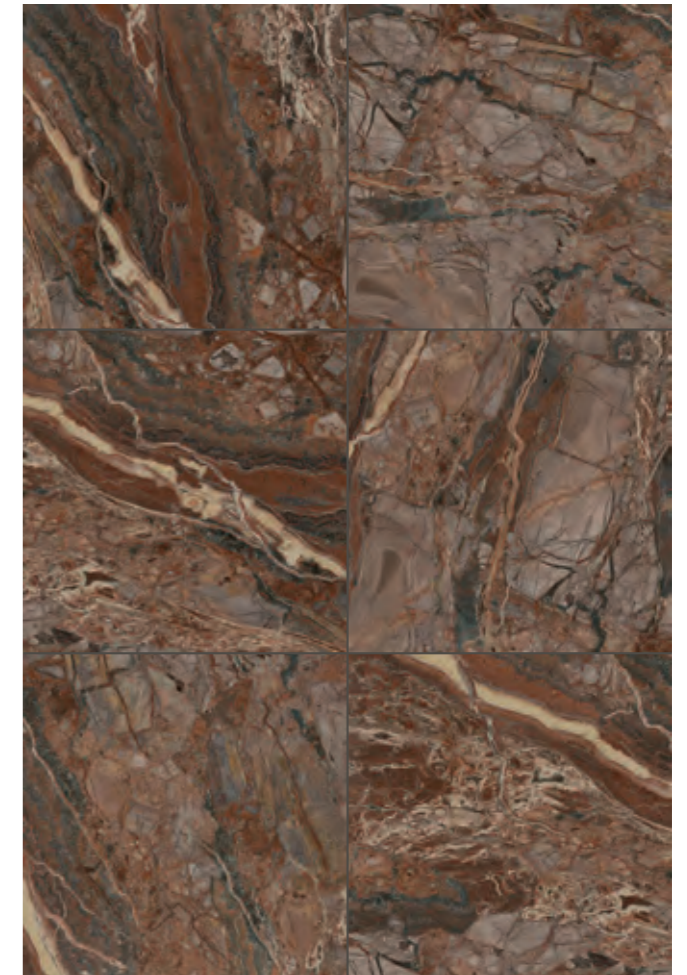

9 MM

120x280 6MM (random)	LUX
120x280 6MM (comp. 3 pezzi 360x280)	G67507 0010975

120x120	LUX
60x120	G67557 G67587
15x120	
60x60	G67627