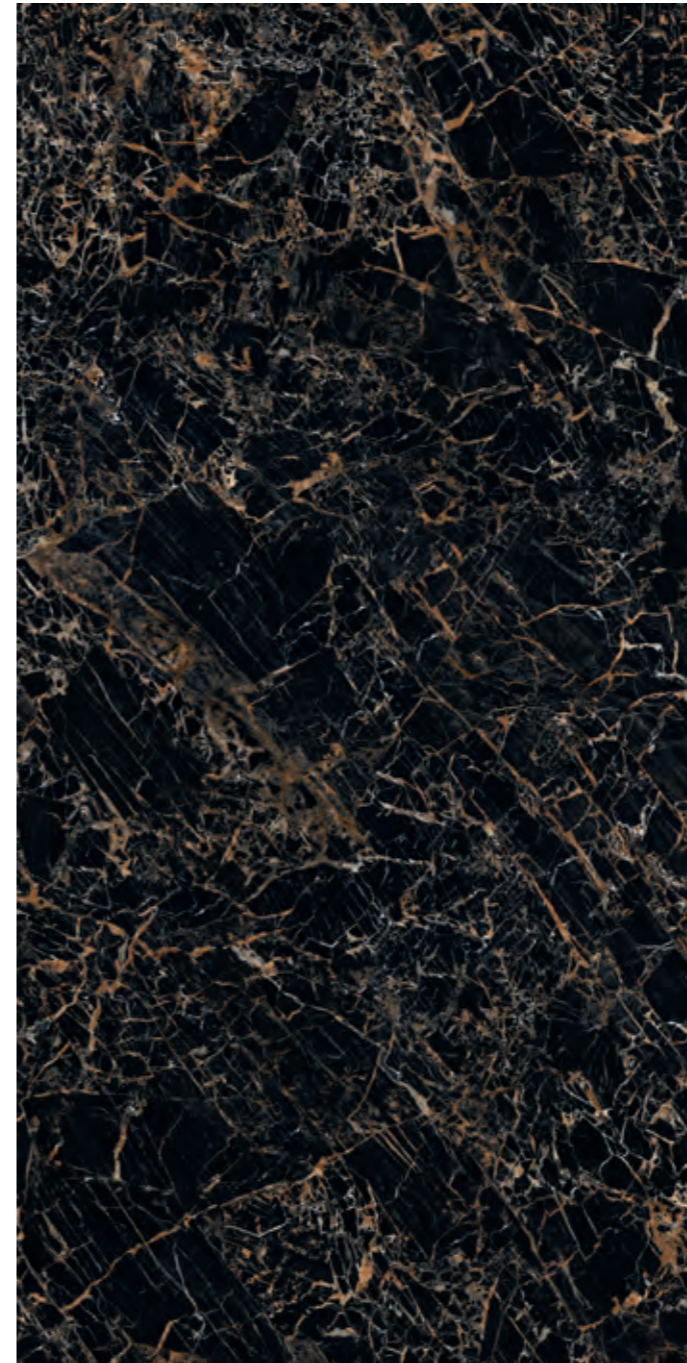

BLACK & GOLD

	LUX
163,5x323,5 12MM	G0067884