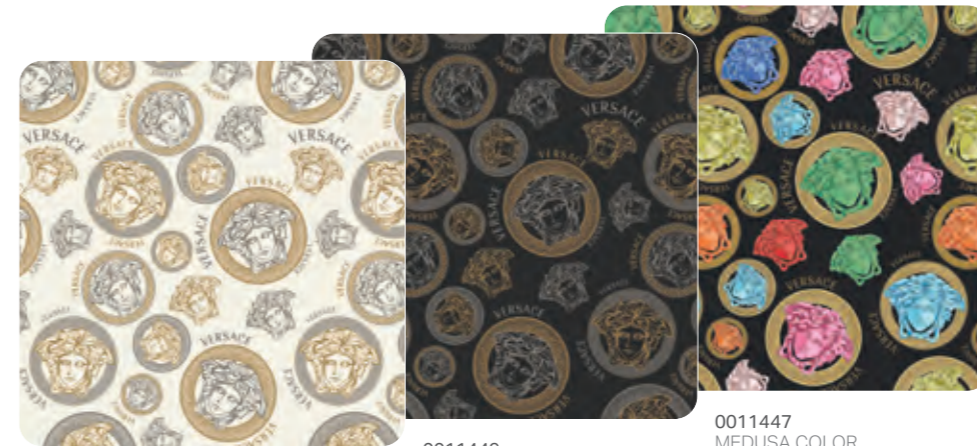

MEDUSA

0011448
MEDUSA WHITE
120x280 - 6 MM

0011449
MEDUSA BLACK
120x280 - 6 MM

0011447
MEDUSA COLOR
120x280 - 6 MM