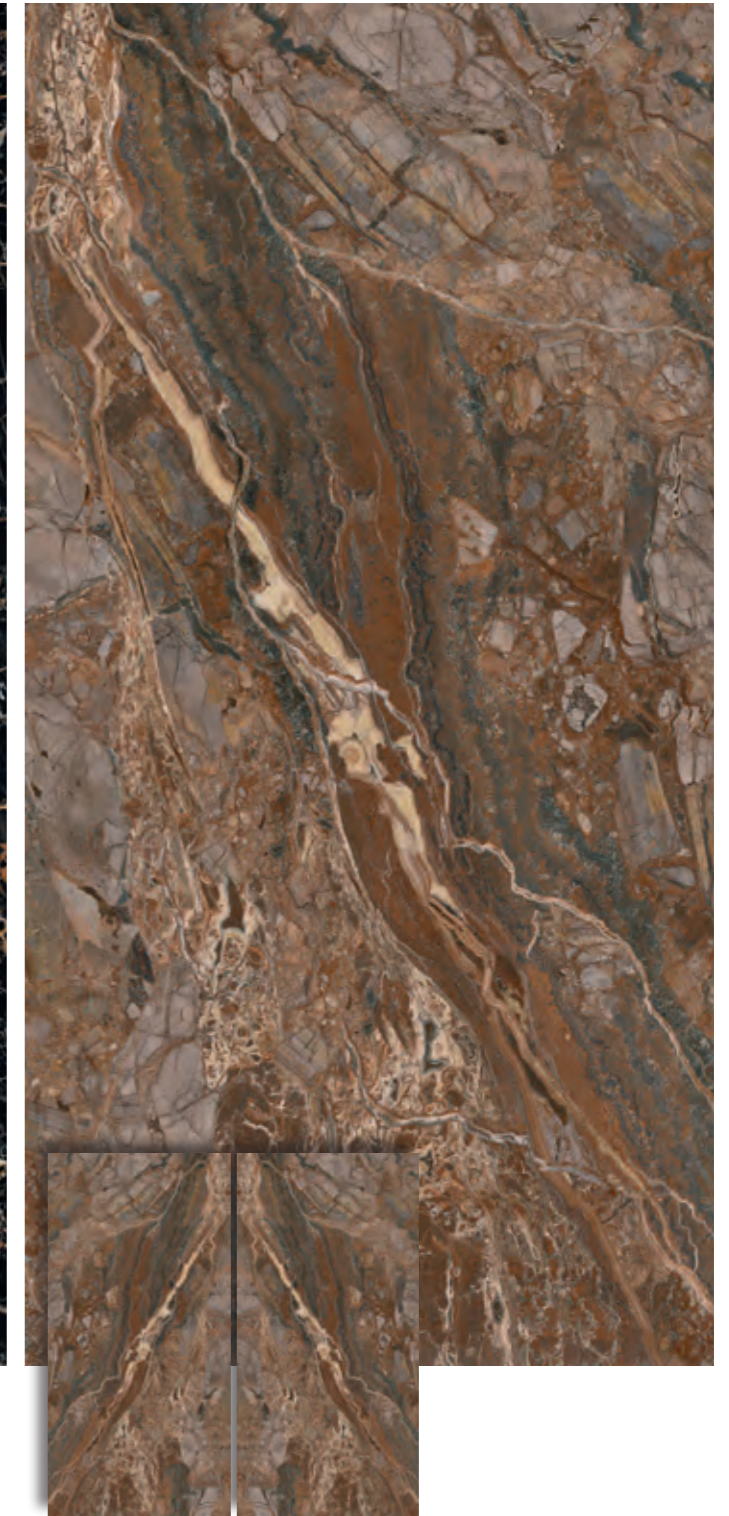

ROSA VENEZIA

A B

	LUX
163,5x323,5 12MM	G0067887 (A)
163,5x323,5 12MM	0011537 (B)