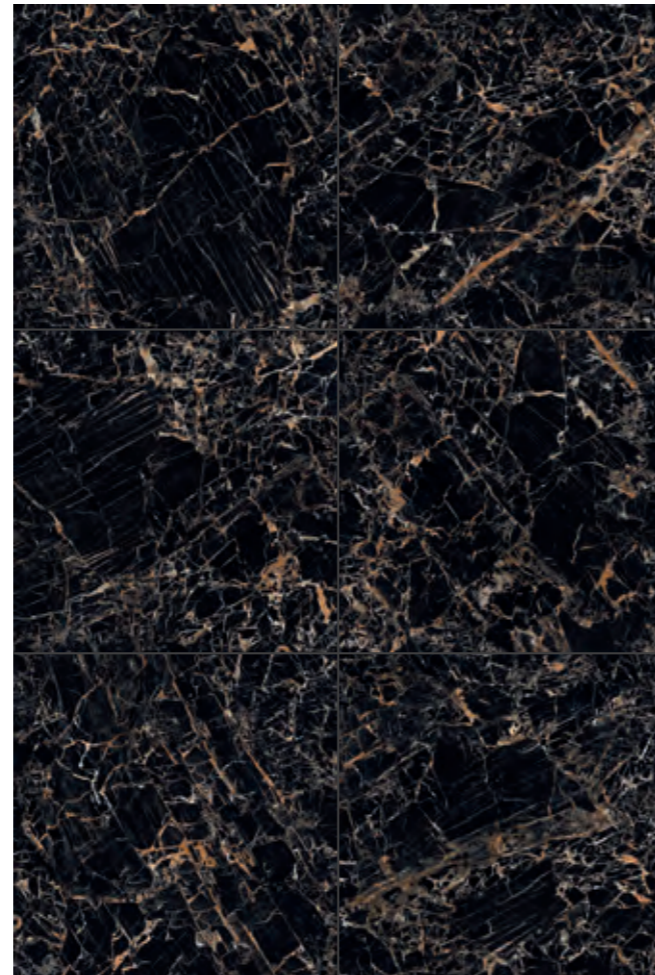

NAT
G67552
G67582
G67632

LUX
G67552
G67582
G67622

BLACK & GOLD

120x280 6 MM

9 MM

120x280 6MM (random)
LUX
G67504

120x120	NAT	LUX
60x120	G67574	G67554
60x60	G67604	G67584
	G67634	G67624

ROSA VENEZIA