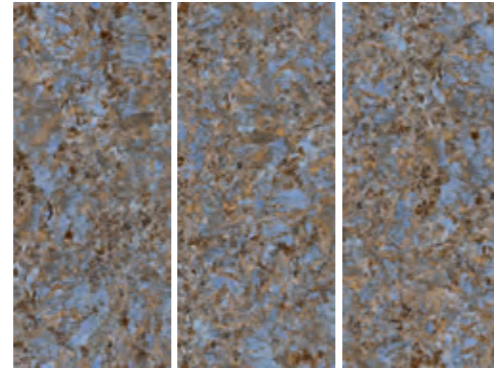

GALAXY BLUE

120x280 6 MM