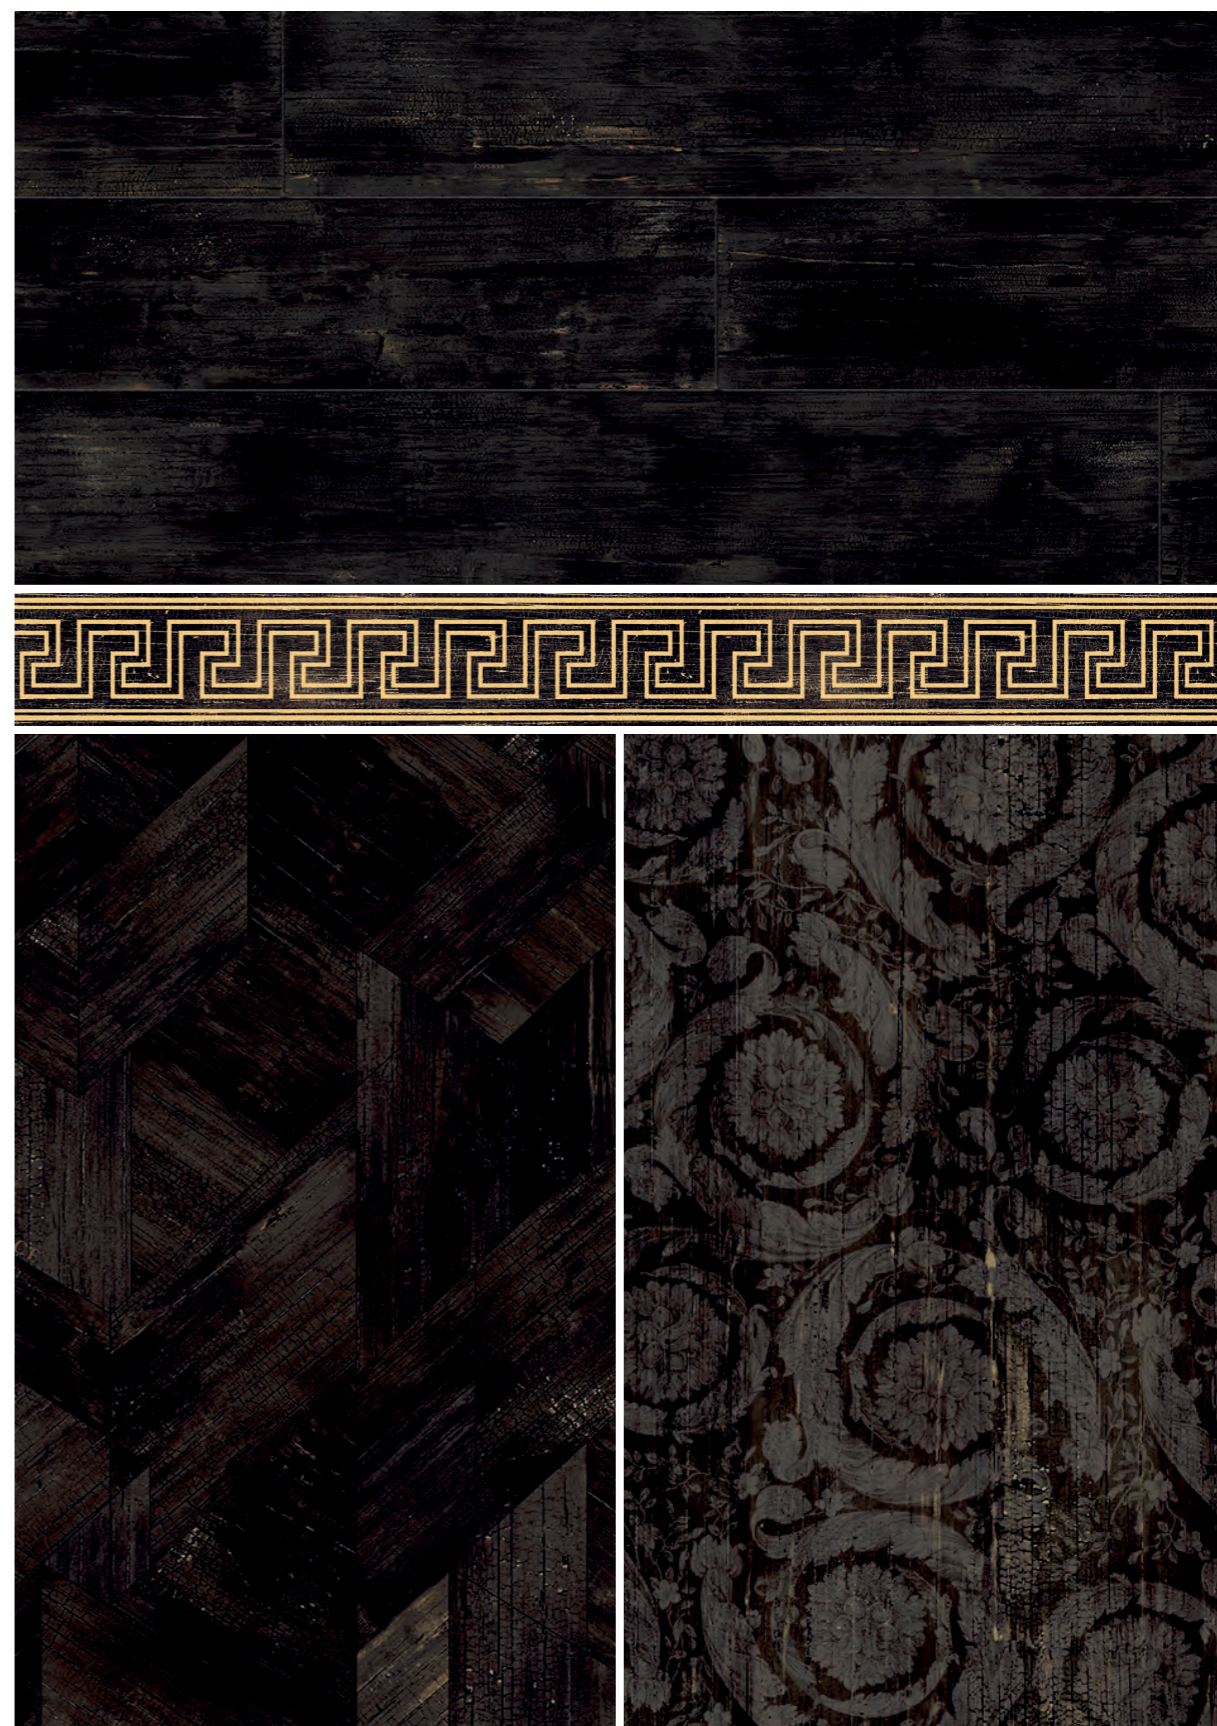

Effetto legno dal carattere unico e speciale.
La gamma **Eterno** è ispirata alle doghe conosciute come "Shou Sugi Ban" (letteralmente "tavola di legno bruciata") realizzate con un'antichissima tecnica giapponese, completamente naturale, che consiste nel bruciare la superficie del legno al fine di renderla più durevole, soprattutto per l'utilizzo in esterno. La particolarità grafica di questa fonte ispirativa si traduce in un legno ceramico del tutto originale, dove i segni delle bruciature, sottolineati dall'applicazione di smalti lucidi a contrasto, diventano trame preziose con cui decorare pavimenti e rivestimenti degli interni più lussuosi e raffinati. Tutto ciò si mescola col tocco esclusivo dei pattern firmati Versace, che dialogano con le superfici, trasformandosi in decori a contrasto, pose a cassettoni, intarsi tono su tono.

Wood effect with a unique character.
The **Eterno** collection is inspired by the ancient Japanese technique of Shou Sugi Ban (literally "burned wooden plank"), a completely natural process that involves scorching the surfaces of wooden boards to make them more durable, especially for outdoor use. This creates an utterly original wood-look ceramic surface where the burn marks are enhanced by the application of contrasting glossy glazes to create exquisite patterns that are ideal for decorating floors and walls in luxury interiors. Versace's exclusive signature patterns also coordinate effectively with the surfaces to create contrasting decorations, coffered layouts and tone-on-tone inlays.