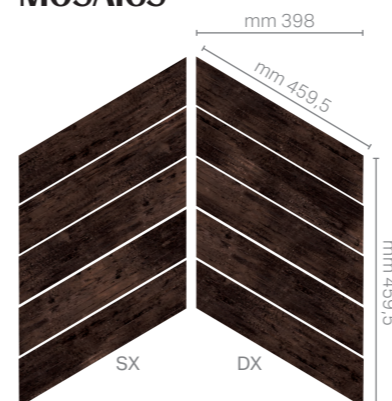

MOSAICS

G263191
40x46 Mosaico Chevron
(composizione 2 pz)

DECORS