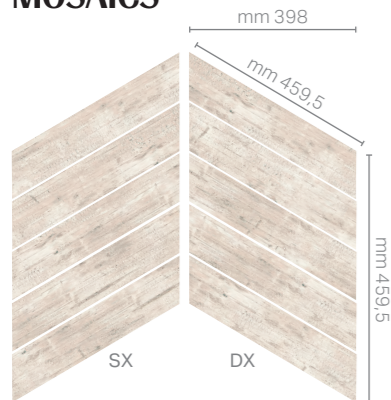

MOSAICS

G263192
40x46 Mosaico Chevron
(composizione 2 pz)

DECORS