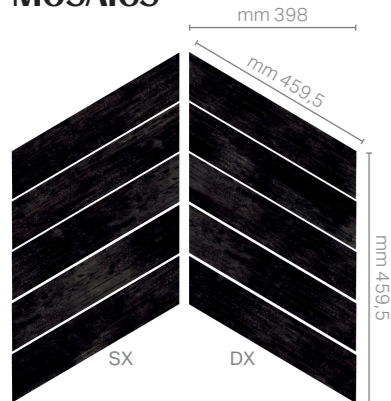

MOSAICS

G263190
40x46 Mosaico Chevron
(composizione 2 pz)

DECORS