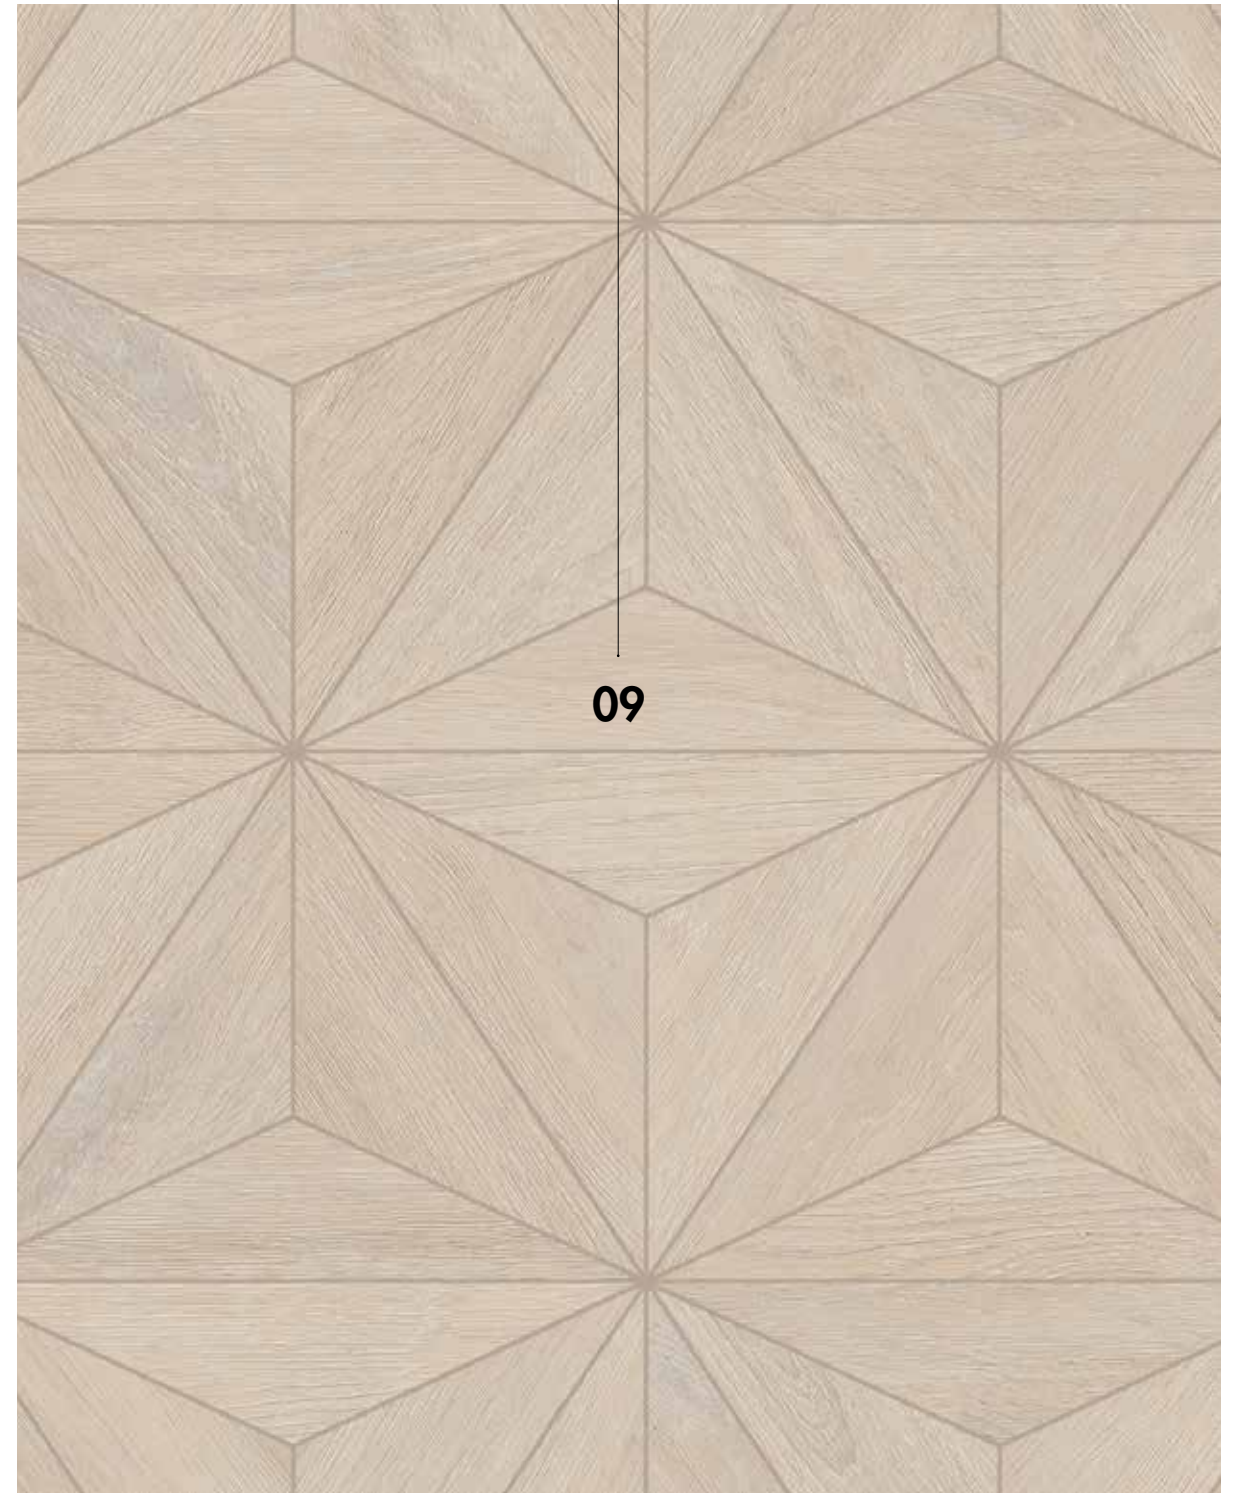

VANCOUVER

09

SOFT TOUCH - NATURAL

1873 40"x40" / 100x100 CM
6651 12,5"x59" / 31,8x147,5 CM

ANTI-SLIP

6951 12,5"x59" / 31,8x147,5 CM