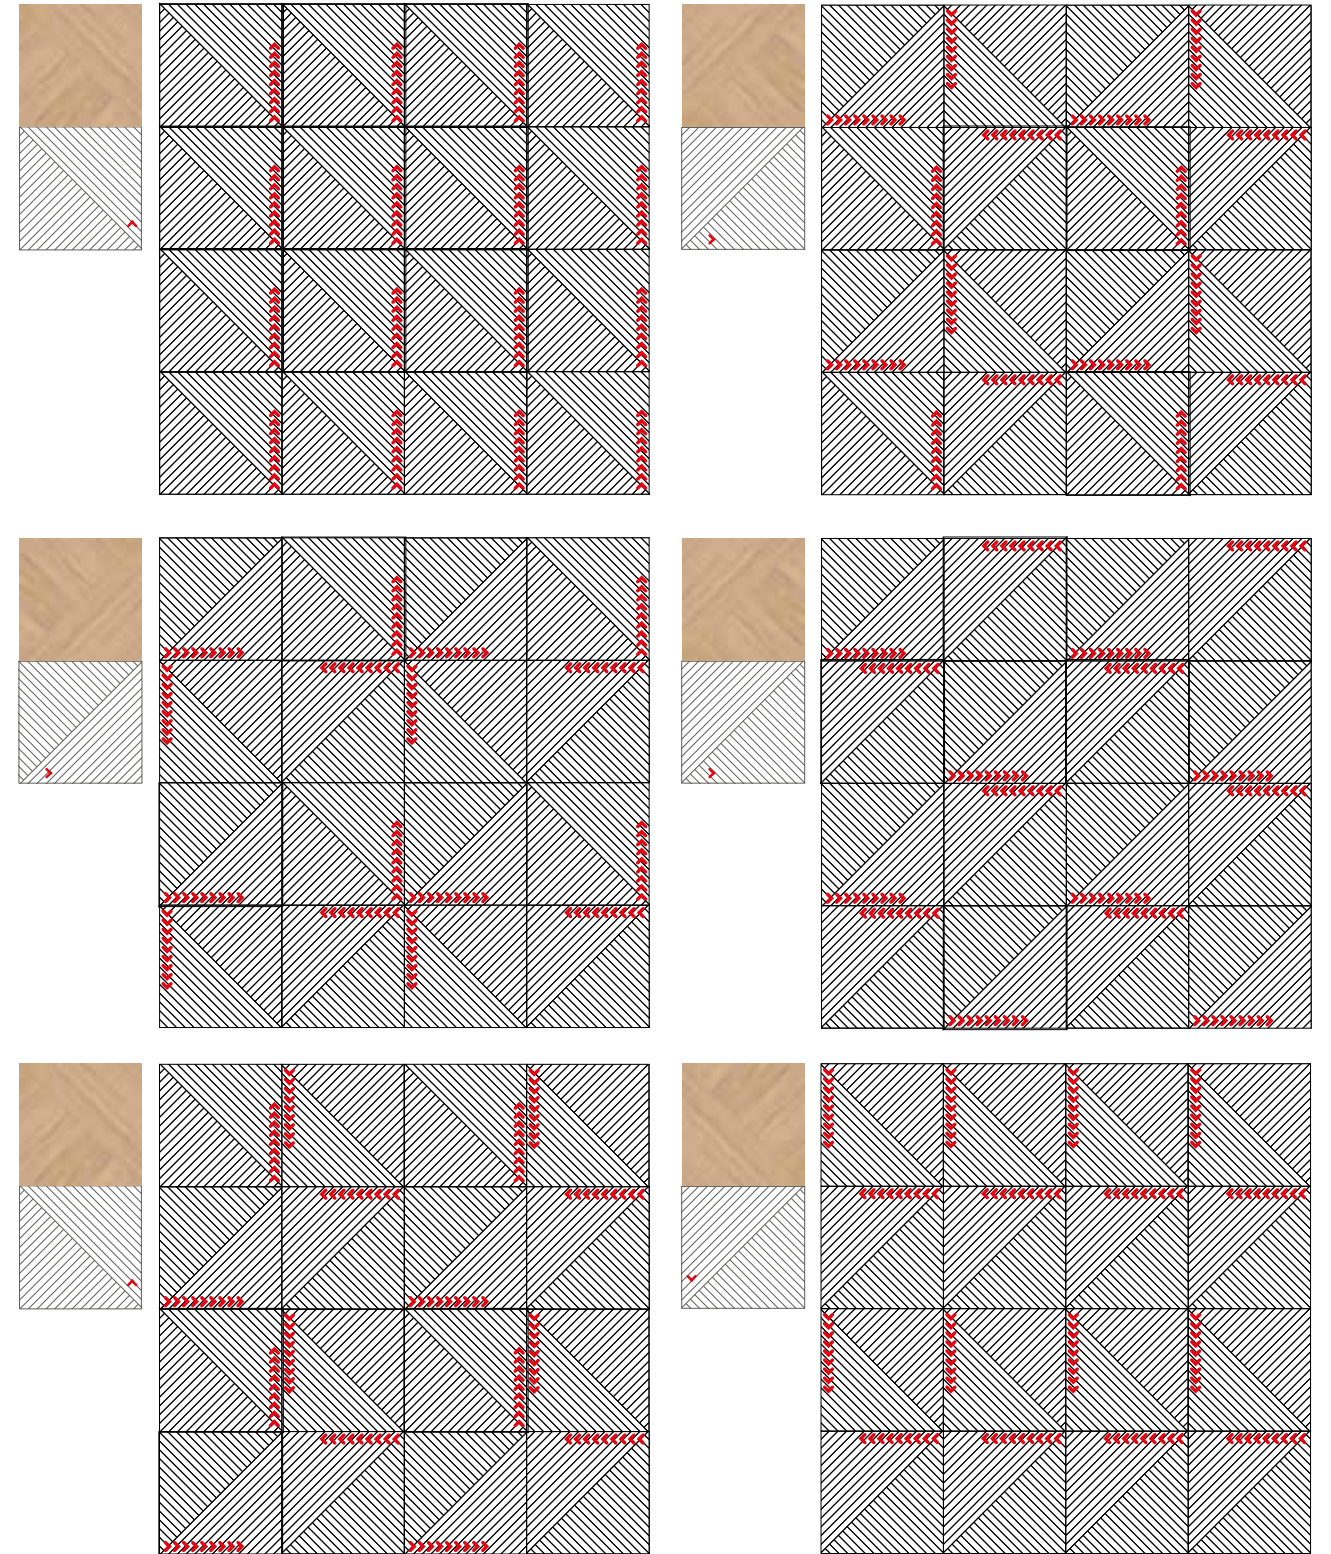

*
Propuestas de colocación serie Minnesota
Fixing proposals Minnesota serie

Varias colocaciones para la serie Minnesota 1876
Several lays for the Minnesota serie 1876

- > Colocar las piezas siguiendo las flechas ubicadas junto a las especificaciones de las mismas en el lateral.
- > Lay the tiles following arrows on the side showing the specifications of the piece written on it.