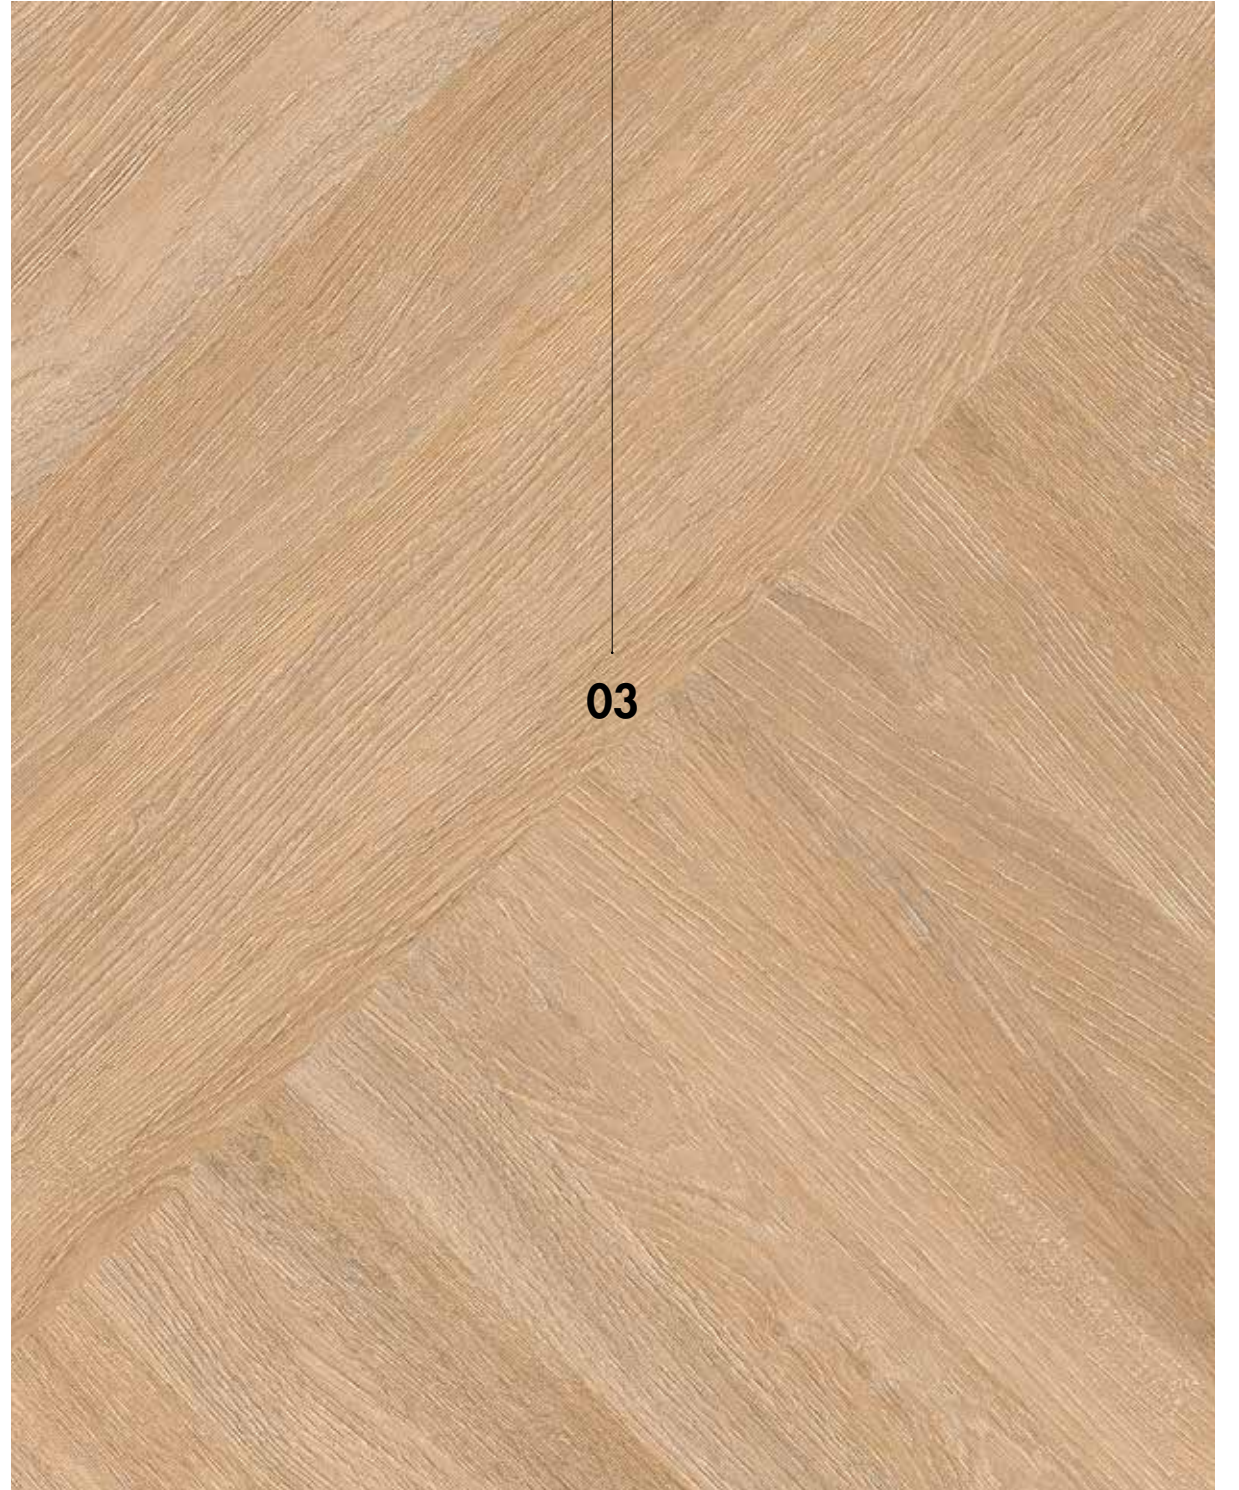

03

SOFT TOUCH - NATURAL

6652 12,5"x59" / 31,8x147 CM
1876 40"x40" / 100x100 CM

ANTI-SLIP

6952 12,5"x59" / 31,8x147,5 CM